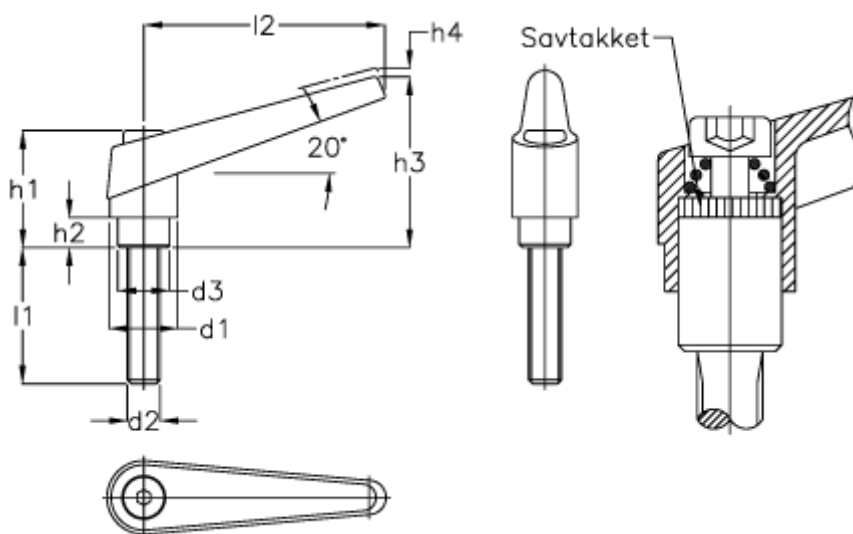

Varenummer: 20434783
Beskrivelse: E+G Indstilleligt håndtag
GN101-14-M5x40-SW, Matsort

Mål

$d_1 = 14$	$l_2 = 45$
$d_2 = M5$	
$d_3 = 10.0$	
$h_1 = 25.0$	
$h_2 = 4.5$	
$h_3 = 35$	
$h_4 = 3.5$	
$l_1 = 40$	